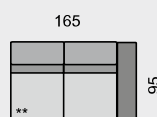

Všechny rozměry jsou uvedeny v centimetrech, tolerance rozměrů je +/- 1,5 cm. ■

# MILANO

MIL370S  
TROJSEDÁK 3 x 70

MIL290S  
TROJSEDÁK 2 x 90

MIL280S  
2,5 SEDÁK 2 x 80

MIL270S  
DVOJSEDÁK 2 x 70

MIL370

MIL290

MIL280

MIL270

MIL370P

MIL290P

MIL280P

MIL270P

MIL370L

MIL290L

MIL280L

MIL270L

MIL180KL  
KLUBOVÉ KŘESLO

MIL180KP  
KLUBOVÉ KŘESLO

MIL160L  
POH. PŘÍSTAVNÁ

MIL160P  
POH. PŘÍSTAVNÁ

MIL195L  
POH. PŘÍSTAVNÁ

MIL195P  
POH. PŘÍSTAVNÁ

MIL230L  
POH. PŘÍSTAVNÁ