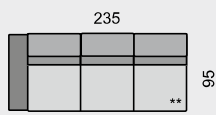

# MILANO

MIL370S  
TROJSEDÁK 3 x 70

MIL290S  
TROJSEDÁK 2 x 90

MIL280S  
2,5 SEDÁK 2 x 80

MIL270S  
DVOJSEDÁK 2 x 70

MIL370

MIL290

MIL280

MIL270

MIL370P

MIL290P

MIL280P

MIL270P

MIL370L

MIL290L

MIL280L

MIL270L

MIL180KL  
KLUBOVÉ KŘESLO

MIL180KP  
KLUBOVÉ KŘESLO

MIL160L  
POH. PŘÍSTAVNÁ

MIL160P  
POH. PŘÍSTAVNÁ

MIL195L  
POH. PŘÍSTAVNÁ

MIL195P  
POH. PŘÍSTAVNÁ

MIL230L  
POH. PŘÍSTAVNÁ