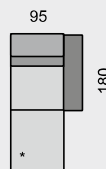

Všechny rozměry jsou uvedeny v centimetrech, tolerance rozměrů je +/- 1,5 cm. ■

# MILANO

MIL370S  
TROJSEDÁK 3 x 70

MIL290S  
TROJSEDÁK 2 x 90

MIL280S  
2,5 SEDÁK 2 x 80

MIL270S  
DVOJSEDÁK 2 x 70

MIL370

MIL290

MIL280

MIL270

MIL370P

MIL290P

MIL280P

MIL270P

MIL370L

MIL290L

MIL280L

MIL270L

MIL180KL  
KLUBOVÉ KŘESLO

MIL180KP  
KLUBOVÉ KŘESLO

MIL160L  
POH. PŘÍSTAVNÁ

MIL160P  
POH. PŘÍSTAVNÁ

MIL195L  
POH. PŘÍSTAVNÁ

MIL195P  
POH. PŘÍSTAVNÁ

MIL230L  
POH. PŘÍSTAVNÁ