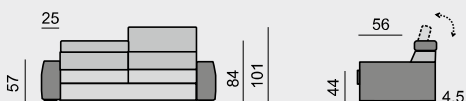

SLOŽENÍ SEDACÍ SOUPRAVY:

KOSTRA: tvrdé dřevo, překližka
PÉROVÁNÍ: gumotextilní popruh
ČALOUNĚNÍ: vysoce elastické studené pěny, polyesterové rouno ELASTIC
NOHY: standardně dřevěné nohy buk, výška 4,5 cm

Všechny rozměry jsou uvedeny v centimetrech, tolerance rozměrů je +/- 1,5 cm. ■

MILANO

MIL370S
TROJSEDÁK 3 x 70