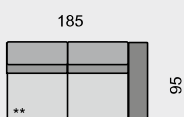

SLOŽENÍ SEDACÍ SOUPRAVY:

KOSTRA: tvrdé dřevo, překližka
PÉROVÁNÍ: gumotextilní popruh
ČALOUNĚNÍ: vysoce elastické studené pěny, polyesterové rouno ELASTIC
NOHY: standardně dřevěné nohy buk, výška 4,5 cm

Všechny rozměry jsou uvedeny v centimetrech, tolerance rozměrů je +/- 1,5 cm. ■

MILANO

MIL280P