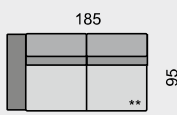

Všechny rozměry jsou uvedeny v centimetrech, tolerance rozměrů je +/- 1,5 cm. ■

# MILANO

MIL370S  
TROJSEDÁK 3 x 70

MIL290S  
TROJSEDÁK 2 x 90

MIL280S  
2,5 SEDÁK 2 x 80

MIL270S  
DVOJSEDÁK 2 x 70

MIL370

MIL290

MIL280

MIL270

MIL370P

MIL290P

MIL280P

MIL270P

MIL370L

MIL290L

MIL280L

MIL270L

MIL180KL  
KLUBOVÉ KŘESLO

MIL180KP  
KLUBOVÉ KŘESLO

MIL160L  
POH. PŘÍSTAVNÁ

MIL160P  
POH. PŘÍSTAVNÁ

MIL195L  
POH. PŘÍSTAVNÁ

MIL195P  
POH. PŘÍSTAVNÁ

MIL230L  
POH. PŘÍSTAVNÁ