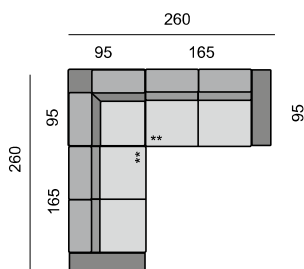

SEDACÍ SOUPRAVA:
MIL270L
MIL95
MIL270P