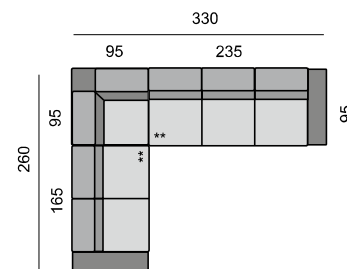

Všechny rozměry jsou uvedeny v centimetrech, tolerance rozměrů je +/- 1,5 cm. ■

SEDACÍ SOUPRAVA:  
MIL370L  
MIL230P

SEDACÍ SOUPRAVA:  
MIL290L  
MIL195P

SEDACÍ SOUPRAVA:  
MIL270L  
MIL95  
MIL270P

SEDACÍ SOUPRAVA:  
MIL280L  
MIL95  
MIL280P

SEDACÍ SOUPRAVA:  
MIL270L  
MIL95  
MIL370P