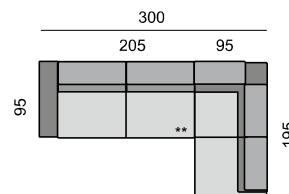

SEDACÍ SOUPRAVA:
MIL290L
MIL195P