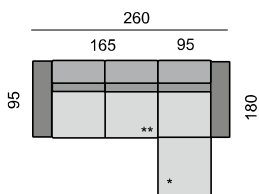

Všechny rozměry jsou uvedeny v centimetrech, tolerance rozměrů je +/- 1,5 cm. ■

MIL270L

MIL180KL  
KLUBOVÉ KŘESLO

MIL180KP  
KLUBOVÉ KŘESLO

MIL160L  
POH. PŘÍSTAVNÁ

MIL160P  
POH. PŘÍSTAVNÁ

MIL195L  
POH. PŘÍSTAVNÁ

MIL195P  
POH. PŘÍSTAVNÁ

MIL230L  
POH. PŘÍSTAVNÁ

MIL230P  
POH. PŘÍSTAVNÁ

MIL95  
ROH

MIL70T  
TABURET

MIL140T  
TABURET

MIL60S  
KŘESLO

MIL25L  
PODRUČKA  
LEVÁ

MIL25P  
PODRUČKA  
PRAVÁ

SEDACÍ SOUPRAVA:  
MIL270L  
MIL180KP