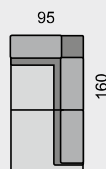

Všechny rozměry jsou uvedeny v centimetrech, tolerance rozměrů je +/- 1,5 cm. ■

MIL270L

MIL180KL  
KLUBOVÉ KŘESLO

MIL180KP  
KLUBOVÉ KŘESLO

MIL160L  
POH. PŘÍSTAVNÁ

MIL160P  
POH. PŘÍSTAVNÁ

MIL195L  
POH. PŘÍSTAVNÁ

MIL195P  
POH. PŘÍSTAVNÁ

MIL230L  
POH. PŘÍSTAVNÁ