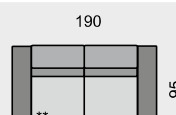

Všechny rozměry jsou uvedeny v centimetrech, tolerance rozměrů je +/- 1,5 cm. ■

# MILANO

MIL370S  
TROJSEDÁK 3 x 70

MIL290S  
TROJSEDÁK 2 x 90

MIL280S  
2,5 SEDÁK 2 x 80

MIL270S  
DVOJSEDÁK 2 x 70

MIL370

MIL290

MIL280