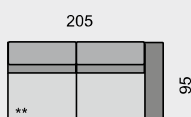

SLOŽENÍ SEDACÍ SOUPRAVY:

KOSTRA: tvrdé dřevo, překližka
PÉROVÁNÍ: gumotextilní popruh
ČALOUNĚNÍ: vysoce elastické studené pěny, polyesterové rouno ELASTIC
NOHY: standardně dřevěné nohy buk, výška 4,5 cm

Všechny rozměry jsou uvedeny v centimetrech, tolerance rozměrů je +/- 1,5 cm. ■

MILANO

MIL290P