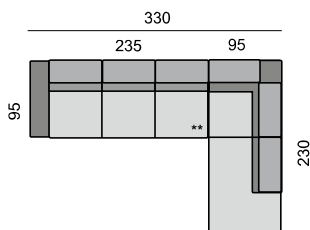

MIL270L

MIL180KL  
KLUBOVÉ KŘESLO

MIL180KP  
KLUBOVÉ KŘESLO

MIL160L  
POH. PŘÍSTAVNÁ

MIL160P  
POH. PŘÍSTAVNÁ

MIL195L  
POH. PŘÍSTAVNÁ

MIL195P  
POH. PŘÍSTAVNÁ

MIL230L  
POH. PŘÍSTAVNÁ

MIL230P  
POH. PŘÍSTAVNÁ

MIL95  
ROH

MIL70T  
TABURET

MIL140T  
TABURET

MIL60S  
KŘESLO

MIL25L  
PODRUČKA  
LEVÁ

MIL25P  
PODRUČKA  
PRAVÁ

SEDACÍ SOUPRAVA:  
MIL270L  
MIL180KP