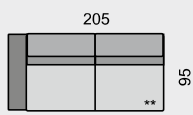

# MILANO

MIL370S  
TROJSEDÁK 3 x 70

MIL290S  
TROJSEDÁK 2 x 90

MIL280S  
2,5 SEDÁK 2 x 80

MIL270S  
DVOJSEDÁK 2 x 70

MIL370

MIL290

MIL280

MIL270

MIL370P

MIL290P

MIL280P

MIL270P

MIL370L

MIL290L

MIL280L

MIL270L

MIL180KL  
KLUBOVÉ KŘESLO

MIL180KP  
KLUBOVÉ KŘESLO

MIL160L  
POH. PŘÍSTAVNÁ

MIL160P  
POH. PŘÍSTAVNÁ

MIL195L  
POH. PŘÍSTAVNÁ

MIL195P  
POH. PŘÍSTAVNÁ

MIL230L  
POH. PŘÍSTAVNÁ