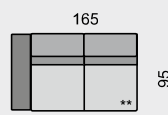

Všechny rozměry jsou uvedeny v centimetrech, tolerance rozměrů je +/- 1,5 cm. ■

# MILANO

MIL370S  
TROJSEDÁK 3 x 70

MIL290S  
TROJSEDÁK 2 x 90

MIL280S  
2,5 SEDÁK 2 x 80

MIL270S  
DVOJSEDÁK 2 x 70

MIL370

MIL290

MIL280

MIL270

MIL370P

MIL290P

MIL280P

MIL270P

MIL370L

MIL290L

MIL280L

MIL270L

MIL180KL  
KLUBOVÉ KŘESLO

MIL180KP  
KLUBOVÉ KŘESLO

MIL160L  
POH. PŘÍSTAVNÁ

MIL160P  
POH. PŘÍSTAVNÁ

MIL195L  
POH. PŘÍSTAVNÁ

MIL195P  
POH. PŘÍSTAVNÁ

MIL230L  
POH. PŘÍSTAVNÁ