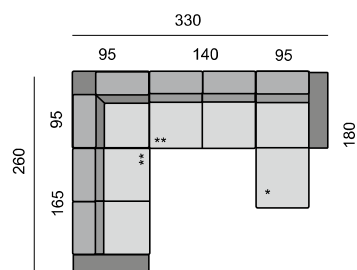

Všechny rozměry jsou uvedeny v centimetrech, tolerance rozměrů je +/- 1,5 cm. ■

SEDACÍ SOUPRAVA:  
MIL370L  
MIL230P

SEDACÍ SOUPRAVA:  
MIL290L  
MIL195P

SEDACÍ SOUPRAVA:  
MIL270L  
MIL95  
MIL270P

SEDACÍ SOUPRAVA:  
MIL280L  
MIL95  
MIL280P

SEDACÍ SOUPRAVA:  
MIL270L  
MIL95  
MIL370P

SEDACÍ SOUPRAVA:  
MIL270L  
MIL95  
MIL270  
MIL180KP

SEDACÍ SOUPRAVA:  
MIL270L  
MIL95  
MIL270  
MIL195P

SEDACÍ SOUPRAVA:  
MIL180KL  
MIL270  
MIL195P

SEDACÍ SOUPRAVA:  
MIL230L  
MIL370  
MIL230P

\* MOŽNOST ÚLOŽNÉHO PROSTORU  
\*\* MOŽNOST ROZKLADU NA LŮŽKO