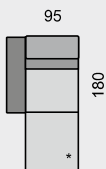

Všechny rozměry jsou uvedeny v centimetrech, tolerance rozměrů je +/- 1,5 cm. ■

# MILANO

MIL370S  
TROJSEDÁK 3 x 70

MIL290S  
TROJSEDÁK 2 x 90

MIL280S  
2,5 SEDÁK 2 x 80

MIL270S  
DVOJSEDÁK 2 x 70

MIL370

MIL290

MIL280

MIL270

MIL370P

MIL290P

MIL280P

MIL270P

MIL370L

MIL290L

MIL280L

MIL270L

MIL180KL  
KLUBOVÉ KŘESLO

MIL180KP  
KLUBOVÉ KŘESLO

MIL160L  
POH. PŘÍSTAVNÁ

MIL160P  
POH. PŘÍSTAVNÁ

MIL195L  
POH. PŘÍSTAVNÁ

MIL195P  
POH. PŘÍSTAVNÁ

MIL230L  
POH. PŘÍSTAVNÁ