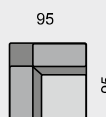

SLOŽENÍ SEDACÍ SOUPRAVY:

KOSTRA: tvrdé dřevo, překližka
PÉROVÁNÍ: gumotextilní popruh
ČALOUNĚNÍ: vysoce elastické studené pěny, polyesterové rouno ELASTIC
NOHY: standardně dřevěné nohy buk, výška 4,5 cm

Všechny rozměry jsou uvedeny v centimetrech, tolerance rozměrů je +/- 1,5 cm. ■

MILANO

MIL95
ROH