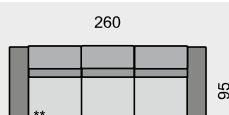

SLOŽENÍ SEDACÍ SOUPRAVY:

KOSTRA: tvrdé dřevo, překližka
PÉROVÁNÍ: gumotextilní popruh
ČALOUNĚNÍ: vysoce elastické studené pěny, polyesterové rouno ELASTIC
NOHY: standardně dřevěné nohy buk, výška 4,5 cm

Všechny rozměry jsou uvedeny v centimetrech, tolerance rozměrů je +/- 1,5 cm. ■

MILANO

MIL370S
TROJSEDÁK 3 x 70