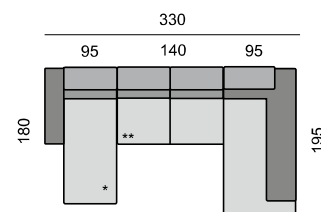

Všechny rozměry jsou uvedeny v centimetrech, tolerance rozměrů je +/- 1,5 cm. ■

MONACO

SEDACÍ SOUPRAVA:
MON270L
MON180KP

SEDACÍ SOUPRAVA:
MON370L
MON230P

SEDACÍ SOUPRAVA:
MON290L
MON195P

SEDACÍ SOUPRAVA:
MON270L
MON100
MON270P

SEDACÍ SOUPRAVA:
MON280L
MON100
MON280P

SEDACÍ SOUPRAVA:
MON270L
MON100
MON370P

SEDACÍ SOUPRAVA:
MON270L
MON100
MON270
MON180KP

SEDACÍ SOUPRAVA:
MON270L
MON100
MON270
MON195P

SEDACÍ SOUPRAVA:
MON180KL
MON270
MON195P

SEDACÍ SOUPRAVA:
MON230L
MON370
MON230P

* MOŽNOST ÚLOŽNÉHO PROSTORU
** MOŽNOST ROZKLADU NA LŮŽKO