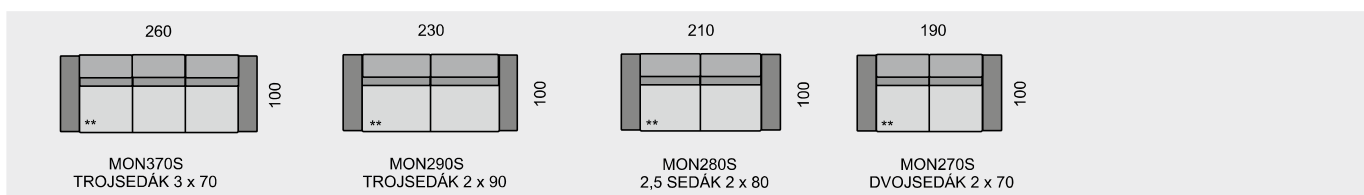

SLOŽENÍ SEDACÍ SOUPRAVY:

KOSTRA: tvrdé dřevo, překližka
 PĚROVÁNÍ: gumotextilní popruh
 ČALOUNĚNÍ: vysoce elastické studené pěny, polyesterové rouno ELASTIC
 NOHY: standardně dřevěné nohy buk, výška 4,5 cm

Všechny rozměry jsou uvedeny v centimetrech, tolerance rozměrů je +/- 1,5 cm. ■

MONACO

SEDACÍ SOUPRAVA:
MON270L
MON180KP

SEDACÍ SOUPRAVA:
MON370L
MON230P

SEDACÍ SOUPRAVA:
MON290L
MON195P

SEDACÍ SOUPRAVA:
MON270L
MON100
MON270P