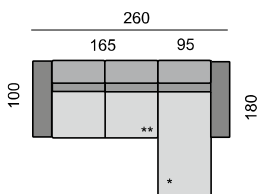

SLOŽENÍ SEDACÍ SOUPRAVY:

KOSTRA: tvrdé dřevo, překližka
 PĚROVÁNÍ: gumotextilní popruh
 ČALOUNĚNÍ: vysoce elastické studené pěny, polyesterové rouno ELASTIC
 NOHY: standardně dřevěné nohy buk, výška 4,5 cm

Všechny rozměry jsou uvedeny v centimetrech, tolerance rozměrů je +/- 1,5 cm. ■

MONACO

SEDACÍ SOUPRAVA:
MON270L
MON180KP

SEDACÍ SOUPRAVA:
MON370L
MON230P

SEDACÍ SOUPRAVA:
MON290L
MON195P

SEDACÍ SOUPRAVA:
MON270L
MON100
MON270P