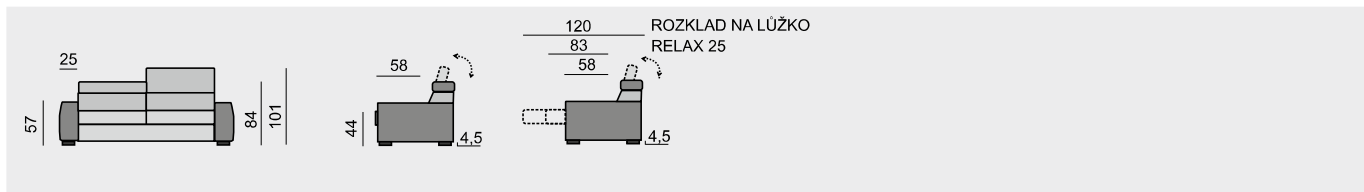

SLOŽENÍ SEDACÍ SOUPRAVY:

KOSTRA: tvrdé dřevo, překližka
 PĚROVÁNÍ: gumotextilní popruh
 ČALOUNĚNÍ: vysoce elastické studené pěny, polyesterové rouno ELASTIC
 NOHY: standardně dřevěné nohy buk, výška 4,5 cm

Všechny rozměry jsou uvedeny v centimetrech, tolerance rozměrů je +/- 1,5 cm. ■

MONACO

SEDACÍ SOUPRAVA:
MON270L
MON180KP

SEDACÍ SOUPRAVA:
MON370L
MON230P

SEDACÍ SOUPRAVA:
MON290L
MON195P

SEDACÍ SOUPRAVA:
MON270L
MON100
MON270P