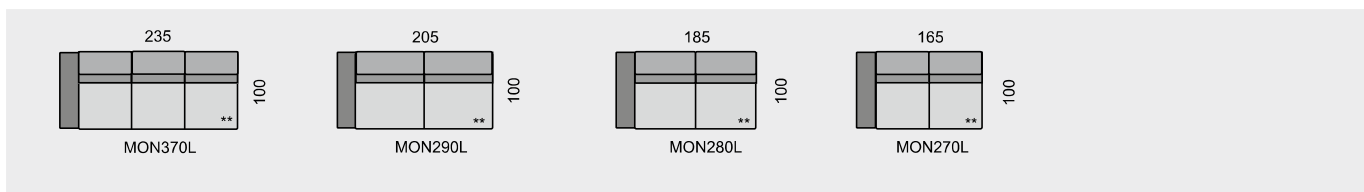

SLOŽENÍ SEDACÍ SOUPRAVY:

KOSTRA: tvrdé dřevo, překližka
 PĚROVÁNÍ: gumotextilní popruh
 ČALOUNĚNÍ: vysoce elastické studené pěny, polyesterové rouno ELASTIC
 NOHY: standardně dřevěné nohy buk, výška 4,5 cm

Všechny rozměry jsou uvedeny v centimetrech, tolerance rozměrů je +/- 1,5 cm. ■

MONACO

SEDACÍ SOUPRAVA:
MON270L
MON180KP

SEDACÍ SOUPRAVA:
MON370L
MON230P

SEDACÍ SOUPRAVA:
MON290L
MON195P

SEDACÍ SOUPRAVA:
MON270L
MON100
MON270P