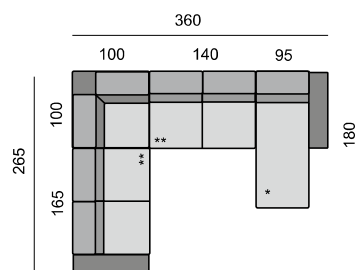

SEDACÍ SOUPRAVA:
MON270L
MON100
MON270
MON180KP