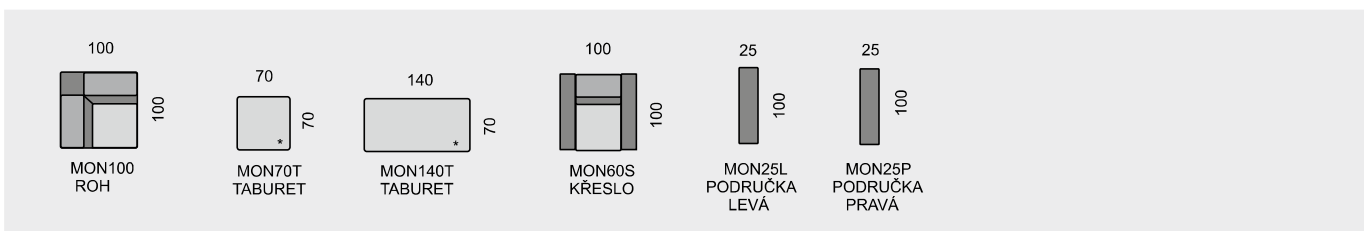

SLOŽENÍ SEDACÍ SOUPRAVY:

KOSTRA: tvrdé dřevo, překližka
 PĚROVÁNÍ: gumotextilní popruh
 ČALOUNĚNÍ: vysoce elastické studené pěny, polyesterové rouno ELASTIC
 NOHY: standardně dřevěné nohy buk, výška 4,5 cm

Všechny rozměry jsou uvedeny v centimetrech, tolerance rozměrů je +/- 1,5 cm. ■

MONACO

SEDACÍ SOUPRAVA:
MON270L
MON180KP

SEDACÍ SOUPRAVA:
MON370L
MON230P

SEDACÍ SOUPRAVA:
MON290L
MON195P

SEDACÍ SOUPRAVA:
MON270L
MON100
MON270P