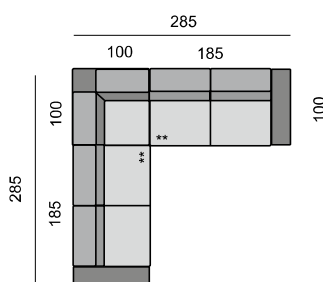

SLOŽENÍ SEDACÍ SOUPRAVY:

KOSTRA: tvrdé dřevo, překližka
 PĚROVÁNÍ: gumotextilní popruh
 ČALOUNĚNÍ: vysoce elastické studené pěny, polyesterové rouno ELASTIC
 NOHY: standardně dřevěné nohy buk, výška 4,5 cm

Všechny rozměry jsou uvedeny v centimetrech, tolerance rozměrů je +/- 1,5 cm. ■

MONACO

SEDACÍ SOUPRAVA:
MON270L
MON180KP

SEDACÍ SOUPRAVA:
MON370L
MON230P

SEDACÍ SOUPRAVA:
MON290L
MON195P

SEDACÍ SOUPRAVA:
MON270L
MON100
MON270P