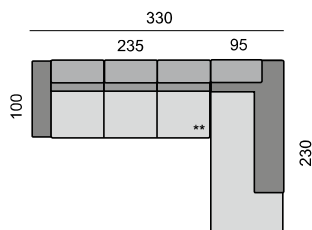

SLOŽENÍ SEDACÍ SOUPRAVY:

KOSTRA: tvrdé dřevo, překližka
 PĚROVÁNÍ: gumotextilní popruh
 ČALOUNĚNÍ: vysoce elastické studené pěny, polyesterové rouno ELASTIC
 NOHY: standardně dřevěné nohy buk, výška 4,5 cm

Všechny rozměry jsou uvedeny v centimetrech, tolerance rozměrů je +/- 1,5 cm. ■

MONACO

SEDACÍ SOUPRAVA:
MON270L
MON180KP

SEDACÍ SOUPRAVA:
MON370L
MON230P

SEDACÍ SOUPRAVA:
MON290L
MON195P

SEDACÍ SOUPRAVA:
MON270L
MON100
MON270P