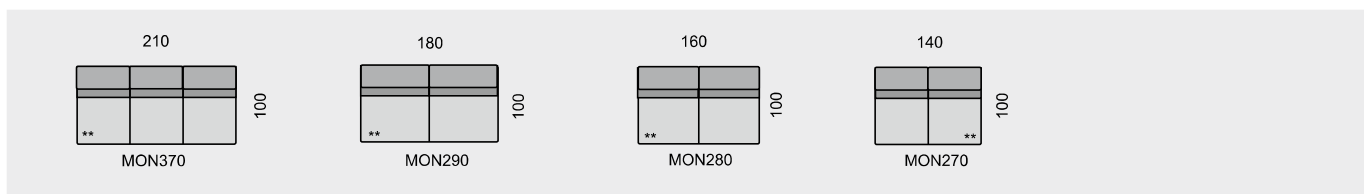

SLOŽENÍ SEDACÍ SOUPRAVY:

KOSTRA: tvrdé dřevo, překližka
 PĚROVÁNÍ: gumotextilní popruh
 ČALOUNĚNÍ: vysoce elastické studené pěny, polyesterové rouno ELASTIC
 NOHY: standardně dřevěné nohy buk, výška 4,5 cm

Všechny rozměry jsou uvedeny v centimetrech, tolerance rozměrů je +/- 1,5 cm. ■

MONACO

SEDACÍ SOUPRAVA:
MON270L
MON180KP

SEDACÍ SOUPRAVA:
MON370L
MON230P

SEDACÍ SOUPRAVA:
MON290L
MON195P

SEDACÍ SOUPRAVA:
MON270L
MON100
MON270P