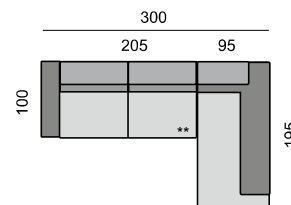

SLOŽENÍ SEDACÍ SOUPRAVY:

KOSTRA: tvrdé dřevo, překližka
 PĚROVÁNÍ: gumotextilní popruh
 ČALOUNĚNÍ: vysoce elastické studené pěny, polyesterové rouno ELASTIC
 NOHY: standardně dřevěné nohy buk, výška 4,5 cm

Všechny rozměry jsou uvedeny v centimetrech, tolerance rozměrů je +/- 1,5 cm. ■

MONACO

SEDACÍ SOUPRAVA:
MON270L
MON180KP

SEDACÍ SOUPRAVA:
MON370L
MON230P

SEDACÍ SOUPRAVA:
MON290L
MON195P

SEDACÍ SOUPRAVA:
MON270L
MON100
MON270P