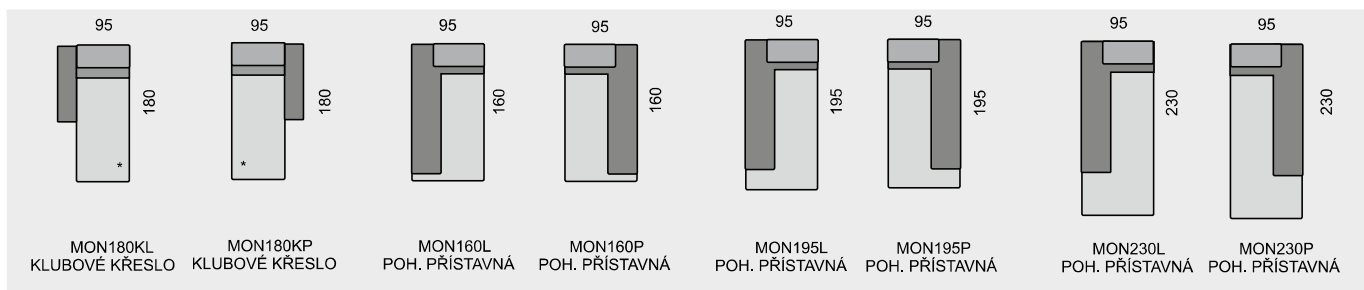

SLOŽENÍ SEDACÍ SOUPRAVY:

KOSTRA: tvrdé dřevo, překližka
 PĚROVÁNÍ: gumotextilní popruh
 ČALOUNĚNÍ: vysoce elastické studené pěny, polyesterové rouno ELASTIC
 NOHY: standardně dřevěné nohy buk, výška 4,5 cm

Všechny rozměry jsou uvedeny v centimetrech, tolerance rozměrů je +/- 1,5 cm. ■

MONACO

SEDACÍ SOUPRAVA:
MON270L
MON180KP

SEDACÍ SOUPRAVA:
MON370L
MON230P

SEDACÍ SOUPRAVA:
MON290L
MON195P

SEDACÍ SOUPRAVA:
MON270L
MON100
MON270P

SEDACÍ SOUPRAVA:
MON280L
MON100
MON280P

SEDACÍ SOUPRAVA:
MON270L
MON100
MON370P

SEDACÍ SOUPRAVA:
MON270L
MON100
MON270
MON180KP

SEDACÍ SOUPRAVA:
MON270L
MON100
MON270
MON195P

SEDACÍ SOUPRAVA:
MON180KL
MON270
MON195P

SEDACÍ SOUPRAVA:
MON230L
MON370
MON230P

* MOŽNOST ÚLOŽNÉHO PROSTORU
** MOŽNOST ROZKLADU NA LŮŽKO