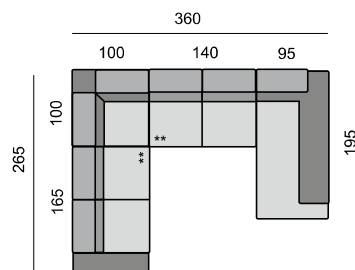

SEDACÍ SOUPRAVA:
MON270L
MON100
MON270
MON195P