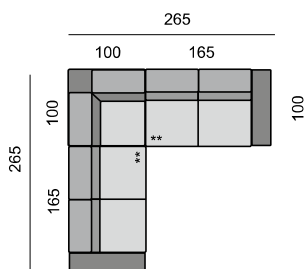

SLOŽENÍ SEDACÍ SOUPRAVY:

KOSTRA: tvrdé dřevo, překližka
 PĚROVÁNÍ: gumotextilní popruh
 ČALOUNĚNÍ: vysoce elastické studené pěny, polyesterové rouno ELASTIC
 NOHY: standardně dřevěné nohy buk, výška 4,5 cm

Všechny rozměry jsou uvedeny v centimetrech, tolerance rozměrů je +/- 1,5 cm. ■

MONACO

SEDACÍ SOUPRAVA:
MON270L
MON180KP

SEDACÍ SOUPRAVA:
MON370L
MON230P

SEDACÍ SOUPRAVA:
MON290L
MON195P

SEDACÍ SOUPRAVA:
MON270L
MON100
MON270P