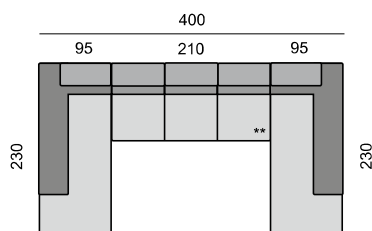

Všechny rozměry jsou uvedeny v centimetrech, tolerance rozměrů je +/- 1,5 cm. ■

MONACO

SEDACÍ SOUPRAVA:
MON270L
MON180KP

SEDACÍ SOUPRAVA:
MON370L
MON230P

SEDACÍ SOUPRAVA:
MON290L
MON195P

SEDACÍ SOUPRAVA:
MON270L
MON100
MON270P

SEDACÍ SOUPRAVA:
MON280L
MON100
MON280P

SEDACÍ SOUPRAVA:
MON270L
MON100
MON370P

SEDACÍ SOUPRAVA:
MON270L
MON100
MON270
MON180KP

SEDACÍ SOUPRAVA:
MON270L
MON100
MON270
MON195P

SEDACÍ SOUPRAVA:
MON180KL
MON270
MON195P

SEDACÍ SOUPRAVA:
MON230L
MON370
MON230P

* MOŽNOST ÚLOŽNÉHO PROSTORU
** MOŽNOST ROZKLADU NA LŮŽKO