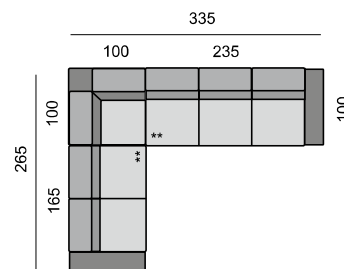

SEDACÍ SOUPRAVA:
MON270L
MON100
MON370P