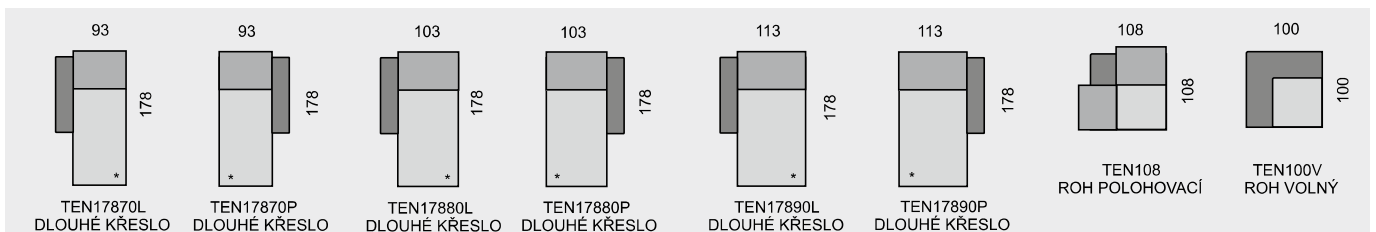

SLOŽENÍ SEDACÍ SOUPRAVY:

KOSTRA: tvrdé dřevo, překližka
 PĚROVÁNÍ: gumotextilní popruh
 ČALOUNĚNÍ: vysoce elastické studené pěny, polyesterové rouno ELASTIC
 NOHY: standardně dřevěné nohy buk, výška 4,5 cm

Všechny rozměry jsou uvedeny v centimetrech, tolerance rozměrů je +/- 1,5 cm. ■

TERNI

SEDACÍ SOUPRAVA:
TEN270L
TEN17870P

SEDACÍ SOUPRAVA:
TEN370L
TEN17870P

SEDACÍ SOUPRAVA:
TEN290L
TEN17890P

SEDACÍ SOUPRAVA:
TEN23L
TEN70
TEN108
TEN270P

SEDACÍ SOUPRAVA:
TEN23L
TEN70
TEN108
TEN370P

SEDACÍ SOUPRAVA:
TEN23L
TEN90
TEN108
TEN290P

SEDACÍ SOUPRAVA:
TEN270L
TEN108
TEN270P

SEDACÍ SOUPRAVA:
TEN280L
TEN108
TEN280P

SEDACÍ SOUPRAVA:
TEN40L
TEN90
TEN108
TEN290P

SEDACÍ SOUPRAVA:
TEN270L
TEN108
TEN270
TEN17870P

SEDACÍ SOUPRAVA:
TEN40L
TEN90
TEN108
TEN290
TEN17890P