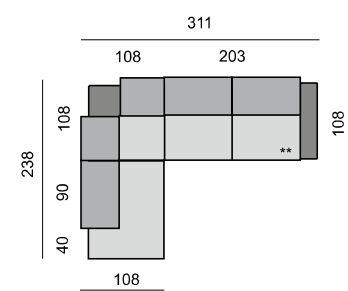

Všechny rozměry jsou uvedeny v centimetrech, tolerance rozměrů je +/- 1,5 cm. ■

TERNI

SEDACÍ SOUPRAVA:
TEN270L
TEN17870P

SEDACÍ SOUPRAVA:
TEN370L
TEN17870P

SEDACÍ SOUPRAVA:
TEN290L
TEN17890P

SEDACÍ SOUPRAVA:
TEN23L
TEN70
TEN108
TEN270P

SEDACÍ SOUPRAVA:
TEN23L
TEN70
TEN108
TEN370P

SEDACÍ SOUPRAVA:
TEN23L
TEN90
TEN108
TEN290P

SEDACÍ SOUPRAVA:
TEN270L
TEN108
TEN270P

SEDACÍ SOUPRAVA:
TEN280L
TEN108
TEN280P

SEDACÍ SOUPRAVA:
TEN40L
TEN90
TEN108
TEN290P