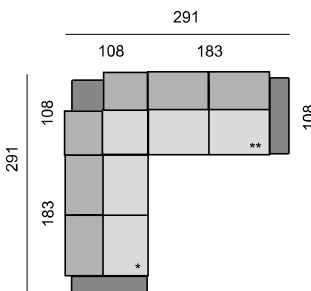

SEDACÍ SOUPRAVA:
TEN280L
TEN108
TEN280P