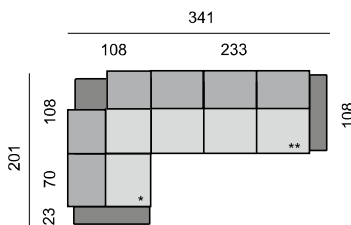

Všechny rozměry jsou uvedeny v centimetrech, tolerance rozměrů je +/- 1,5 cm. ■

TERNI

SEDACÍ SOUPRAVA:
TEN270L
TEN17870P

SEDACÍ SOUPRAVA:
TEN370L
TEN17870P

SEDACÍ SOUPRAVA:
TEN290L
TEN17890P

SEDACÍ SOUPRAVA:
TEN23L
TEN70
TEN108
TEN270P