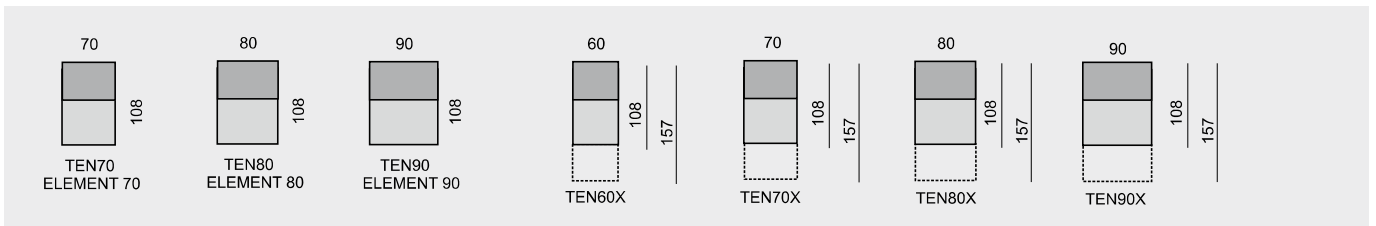

SLOŽENÍ SEDACÍ SOUPRAVY:

KOSTRA: tvrdé dřevo, překližka
 PĚROVÁNÍ: gumotextilní popruh
 ČALOUNĚNÍ: vysoce elastické studené pěny, polyesterové rouno ELASTIC
 NOHY: standardně dřevěné nohy buk, výška 4,5 cm

Všechny rozměry jsou uvedeny v centimetrech, tolerance rozměrů je +/- 1,5 cm. ■

TERNI

SEDACÍ SOUPRAVA:
TEN270L
TEN17870P

SEDACÍ SOUPRAVA:
TEN370L
TEN17870P

SEDACÍ SOUPRAVA:
TEN290L
TEN17890P

SEDACÍ SOUPRAVA:
TEN23L
TEN70
TEN108
TEN270P

SEDACÍ SOUPRAVA:
TEN23L
TEN70
TEN108
TEN370P

SEDACÍ SOUPRAVA:
TEN23L
TEN90
TEN108
TEN290P

SEDACÍ SOUPRAVA:
TEN270L
TEN108
TEN270P

SEDACÍ SOUPRAVA:
TEN280L
TEN108
TEN280P

SEDACÍ SOUPRAVA:
TEN40L
TEN90
TEN108
TEN290P