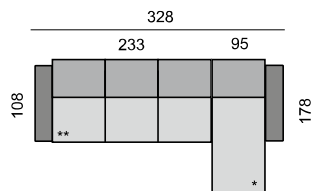

SLOŽENÍ SEDACÍ SOUPRAVY:

KOSTRA: tvrdé dřevo, překližka
 PĚROVÁNÍ: gumotextilní popruh
 ČALOUNĚNÍ: vysoce elastické studené pěny, polyesterové rouno ELASTIC
 NOHY: standardně dřevěné nohy buk, výška 4,5 cm

Všechny rozměry jsou uvedeny v centimetrech, tolerance rozměrů je +/- 1,5 cm. ■

TERNI

SEDACÍ SOUPRAVA:
TEN270L
TEN17870P

SEDACÍ SOUPRAVA:
TEN370L
TEN17870P

SEDACÍ SOUPRAVA:
TEN290L
TEN17890P

SEDACÍ SOUPRAVA:
TEN23L
TEN70
TEN108
TEN270P