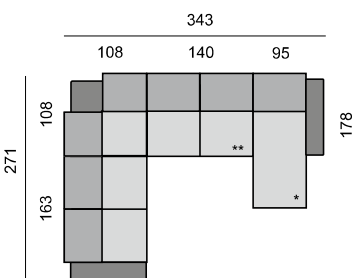

Všechny rozměry jsou uvedeny v centimetrech, tolerance rozměrů je +/- 1,5 cm. ■

TERNI

SEDACÍ SOUPRAVA:
TEN270L
TEN17870P

SEDACÍ SOUPRAVA:
TEN370L
TEN17870P

SEDACÍ SOUPRAVA:
TEN290L
TEN17890P

SEDACÍ SOUPRAVA:
TEN23L
TEN70
TEN108
TEN270P

SEDACÍ SOUPRAVA:
TEN23L
TEN70
TEN108
TEN370P

SEDACÍ SOUPRAVA:
TEN23L
TEN90
TEN108
TEN290P

SEDACÍ SOUPRAVA:
TEN270L
TEN108
TEN270P

SEDACÍ SOUPRAVA:
TEN280L
TEN108
TEN280P

SEDACÍ SOUPRAVA:
TEN40L
TEN90
TEN108
TEN290P