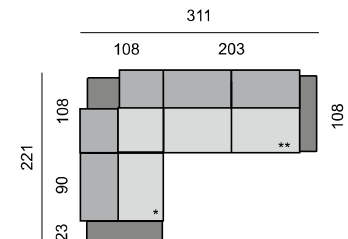

SEDACÍ SOUPRAVA:
TEN23L
TEN90
TEN108
TEN290P