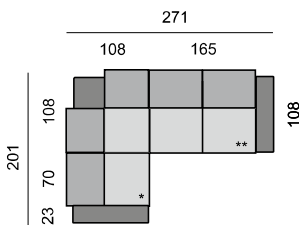

SLOŽENÍ SEDACÍ SOUPRAVY:

KOSTRA: tvrdé dřevo, překližka
 PĚROVÁNÍ: gumotextilní popruh
 ČALOUNĚNÍ: vysoce elastické studené pěny, polyesterové rouno ELASTIC
 NOHY: standardně dřevěné nohy buk, výška 4,5 cm

Všechny rozměry jsou uvedeny v centimetrech, tolerance rozměrů je +/- 1,5 cm. ■

TERNI

SEDACÍ SOUPRAVA:
TEN270L
TEN17870P

SEDACÍ SOUPRAVA:
TEN370L
TEN17870P

SEDACÍ SOUPRAVA:
TEN290L
TEN17890P

SEDACÍ SOUPRAVA:
TEN23L
TEN70
TEN108
TEN270P