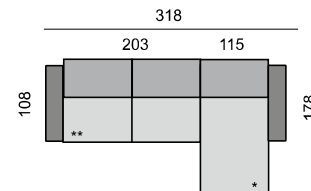

Všechny rozměry jsou uvedeny v centimetrech, tolerance rozměrů je +/- 1,5 cm. ■

TERNI

SEDACÍ SOUPRAVA:
TEN270L
TEN17870P

SEDACÍ SOUPRAVA:
TEN370L
TEN17870P

SEDACÍ SOUPRAVA:
TEN290L
TEN17890P

SEDACÍ SOUPRAVA:
TEN23L
TEN70
TEN108
TEN270P