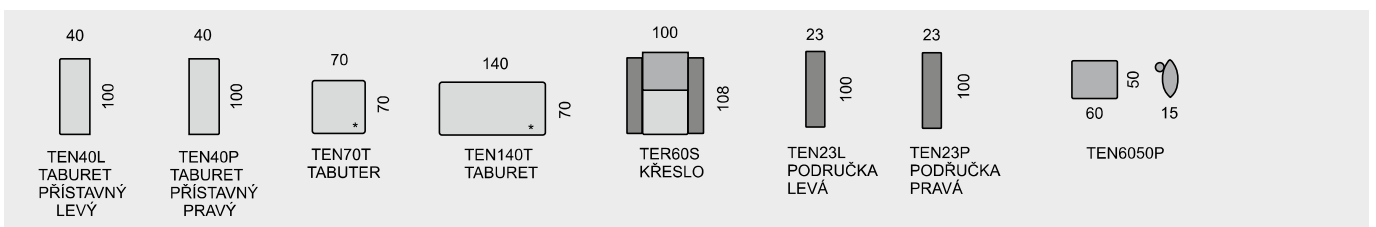

SLOŽENÍ SEDACÍ SOUPRAVY:

KOSTRA: tvrdé dřevo, překližka
 PĚROVÁNÍ: gumotextilní popruh
 ČALOUNĚNÍ: vysoce elastické studené pěny, polyesterové rouno ELASTIC
 NOHY: standardně dřevěné nohy buk, výška 4,5 cm

Všechny rozměry jsou uvedeny v centimetrech, tolerance rozměrů je +/- 1,5 cm. ■

TERNI

SEDACÍ SOUPRAVA:
TEN270L
TEN17870P

SEDACÍ SOUPRAVA:
TEN370L
TEN17870P

SEDACÍ SOUPRAVA:
TEN290L
TEN17890P

SEDACÍ SOUPRAVA:
TEN23L
TEN70
TEN108
TEN270P

SEDACÍ SOUPRAVA:
TEN23L
TEN70
TEN108
TEN370P

SEDACÍ SOUPRAVA:
TEN23L
TEN90
TEN108
TEN290P

SEDACÍ SOUPRAVA:
TEN270L
TEN108
TEN270P

SEDACÍ SOUPRAVA:
TEN280L
TEN108
TEN280P

SEDACÍ SOUPRAVA:
TEN40L
TEN90
TEN108
TEN290P