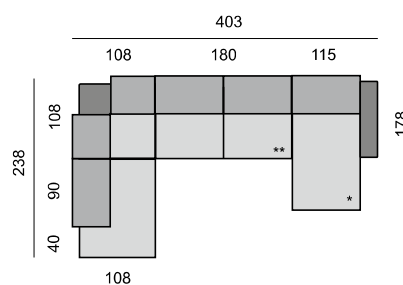

SEDACÍ SOUPRAVA:
TEN280L
TEN108
TEN280P

SEDACÍ SOUPRAVA:
TEN40L
TEN90
TEN108
TEN290
TEN17890P