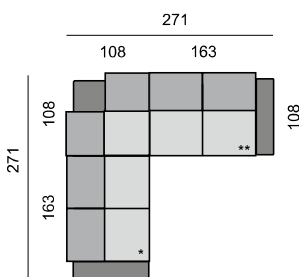

SEDACÍ SOUPRAVA:
TEN270L
TEN108
TEN270P