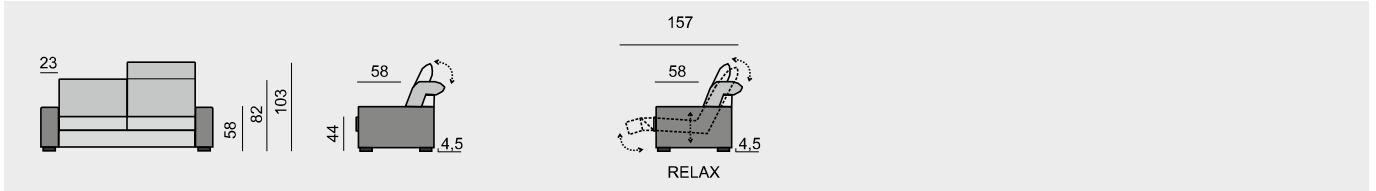

SLOŽENÍ SEDACÍ SOUPRAVY:

KOSTRA: tvrdé dřevo, překližka
 PĚROVÁNÍ: gumotextilní popruh
 ČALOUNĚNÍ: vysoce elastické studené pěny, polyesterové rouno ELASTIC
 NOHY: standardně dřevěné nohy buk, výška 4,5 cm

Všechny rozměry jsou uvedeny v centimetrech, tolerance rozměrů je +/- 1,5 cm. ■

TERNI

SEDACÍ SOUPRAVA:
TEN270L
TEN17870P

SEDACÍ SOUPRAVA:
TEN370L
TEN17870P

SEDACÍ SOUPRAVA:
TEN290L
TEN17890P

SEDACÍ SOUPRAVA:
TEN23L
TEN70
TEN108
TEN270P

SEDACÍ SOUPRAVA:
TEN23L
TEN70
TEN108
TEN370P

SEDACÍ SOUPRAVA:
TEN23L
TEN90
TEN108
TEN290P

SEDACÍ SOUPRAVA:
TEN270L
TEN108
TEN270P

SEDACÍ SOUPRAVA:
TEN280L
TEN108
TEN280P

SEDACÍ SOUPRAVA:
TEN40L
TEN90
TEN108
TEN290P