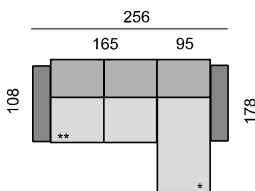

SLOŽENÍ SEDACÍ SOUPRAVY:

KOSTRA: tvrdé dřevo, překližka
 PĚROVÁNÍ: gumotextilní popruh
 ČALOUNĚNÍ: vysoce elastické studené pěny, polyesterové rouno ELASTIC
 NOHY: standardně dřevěné nohy buk, výška 4,5 cm

Všechny rozměry jsou uvedeny v centimetrech, tolerance rozměrů je +/- 1,5 cm. ■

TERNI

SEDACÍ SOUPRAVA:
TEN270L
TEN17870P

SEDACÍ SOUPRAVA:
TEN370L
TEN17870P

SEDACÍ SOUPRAVA:
TEN290L
TEN17890P

SEDACÍ SOUPRAVA:
TEN23L
TEN70
TEN108
TEN270P