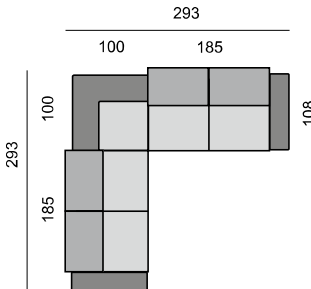

SEDACÍ SOUPRAVA:
TIN280L
TIN100
TIN280P