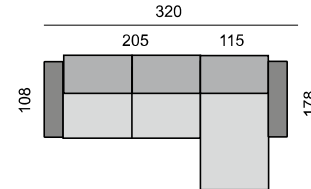

TIN100V  
ROH VOLNÝ

TIN70  
ELEMENT 70

TIN80  
ELEMENT 80

TIN90  
ELEMENT 90

TIN40L  
TABURET  
PŘÍSTAVNÝ  
LEVÝ

TIN40P  
TABURET  
PŘÍSTAVNÝ  
PRAVÝ

TIN70T  
TABURET

TIN140T  
TABURET

TIN60S  
KŘESLO

TIN25L  
PODRUČKA  
LEVÁ

TIN25P  
PODRUČKA  
PRAVÁ

TIN6050P

SEDACÍ SOUPRAVA:  
TIN270L  
TIN17870P

SEDACÍ SOUPRAVA:  
TIN370L  
TIN17870P

SEDACÍ SOUPRAVA:  
TIN290L  
TIN17890P

SEDACÍ SOUPRAVA:  
TIN25L  
TIN70  
TIN100  
TIN270P

SEDACÍ SOUPRAVA:  
TIN25L  
TIN70  
TIN100  
TIN370P

SEDACÍ SOUPRAVA:  
TIN25L  
TIN90  
TIN100  
TIN290P

SEDACÍ SOUPRAVA:  
TIN270L  
TIN100  
TIN270P

SEDACÍ SOUPRAVA:  
TIN280L  
TIN100  
TIN280P

SEDACÍ SOUPRAVA:  
TIN40L  
TIN90  
TIN100  
TIN290P