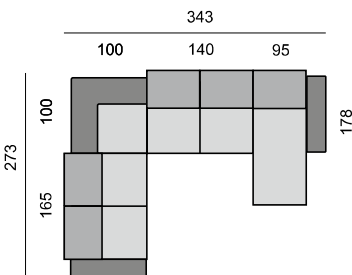

TIN60S  
KŘESLO

TIN25L  
PODRUČKA  
LEVÁ

TIN25P  
PODRUČKA  
PRAVÁ

TIN6050P

SEDACÍ SOUPRAVA:  
TIN270L  
TIN17870P

SEDACÍ SOUPRAVA:  
TIN370L  
TIN17870P

SEDACÍ SOUPRAVA:  
TIN290L  
TIN17890P

SEDACÍ SOUPRAVA:  
TIN25L  
TIN70  
TIN100  
TIN270P

SEDACÍ SOUPRAVA:  
TIN25L  
TIN70  
TIN100  
TIN370P

SEDACÍ SOUPRAVA:  
TIN25L  
TIN90  
TIN100  
TIN290P

SEDACÍ SOUPRAVA:  
TIN270L  
TIN100  
TIN270P

SEDACÍ SOUPRAVA:  
TIN280L  
TIN100  
TIN280P

SEDACÍ SOUPRAVA:  
TIN40L  
TIN90  
TIN100  
TIN290P