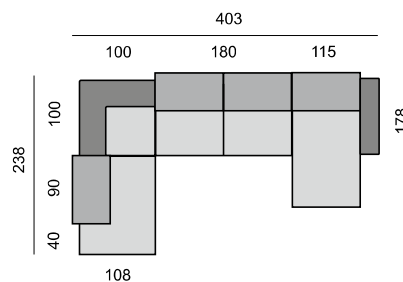

SEDACÍ SOUPRAVA:
TIN280L
TIN100
TIN280P

SEDACÍ SOUPRAVA:
TIN40L
TIN90
TIN100
TIN290
TIN17890P