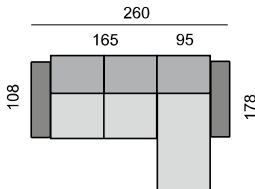

TIN100V  
ROH VOLNÝ

TIN70  
ELEMENT 70

TIN80  
ELEMENT 80

TIN90  
ELEMENT 90

TIN40L  
TABURET  
PŘÍSTAVNÝ  
LEVÝ

TIN40P  
TABURET  
PŘÍSTAVNÝ  
PRAVÝ

TIN70T  
TABURET

TIN140T  
TABURET

TIN60S  
KŘESLO

TIN25L  
PODRUČKA  
LEVÁ

TIN25P  
PODRUČKA  
PRAVÁ

TIN6050P

SEDACÍ SOUPRAVA:  
TIN270L  
TIN17870P

SEDACÍ SOUPRAVA:  
TIN370L  
TIN17870P

SEDACÍ SOUPRAVA:  
TIN290L  
TIN17890P

SEDACÍ SOUPRAVA:  
TIN25L  
TIN70  
TIN100  
TIN270P