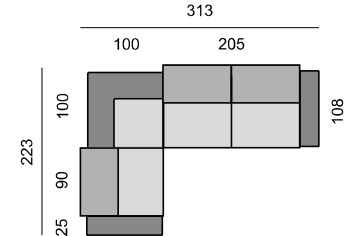

SEDACÍ SOUPRAVA:
TIN25L
TIN90
TIN100
TIN290P