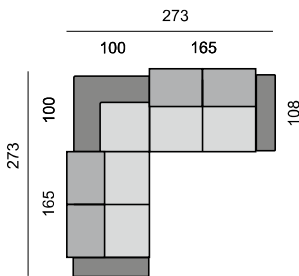

SEDACÍ SOUPRAVA:
TIN270L
TIN100
TIN270P