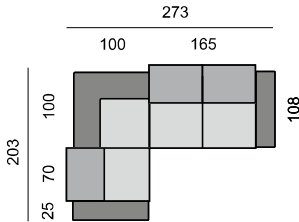

TIN100V  
ROH VOLNÝ

TIN70  
ELEMENT 70

TIN80  
ELEMENT 80

TIN90  
ELEMENT 90

TIN40L  
TABURET  
PŘÍSTAVNÝ  
LEVÝ

TIN40P  
TABURET  
PŘÍSTAVNÝ  
PRAVÝ

TIN70T  
TABURET

TIN140T  
TABURET

TIN60S  
KŘESLO

TIN25L  
PODRUČKA  
LEVÁ

TIN25P  
PODRUČKA  
PRAVÁ

TIN6050P

SEDACÍ SOUPRAVA:  
TIN270L  
TIN17870P

SEDACÍ SOUPRAVA:  
TIN370L  
TIN17870P

SEDACÍ SOUPRAVA:  
TIN290L  
TIN17890P

SEDACÍ SOUPRAVA:  
TIN25L  
TIN70  
TIN100  
TIN270P