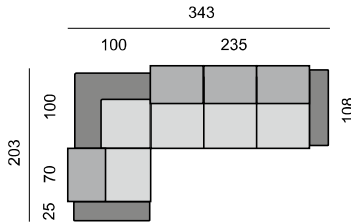

TIN100V  
ROH VOLNÝ

TIN70  
ELEMENT 70

TIN80  
ELEMENT 80

TIN90  
ELEMENT 90

TIN40L  
TABURET  
PŘÍSTAVNÝ  
LEVÝ

TIN40P  
TABURET  
PŘÍSTAVNÝ  
PRAVÝ

TIN70T  
TABURET

TIN140T  
TABURET

TIN60S  
KŘESLO

TIN25L  
PODRUČKA  
LEVÁ

TIN25P  
PODRUČKA  
PRAVÁ

TIN6050P

SEDACÍ SOUPRAVA:  
TIN270L  
TIN17870P

SEDACÍ SOUPRAVA:  
TIN370L  
TIN17870P

SEDACÍ SOUPRAVA:  
TIN290L  
TIN17890P

SEDACÍ SOUPRAVA:  
TIN25L  
TIN70  
TIN100  
TIN270P

SEDACÍ SOUPRAVA:  
TIN25L  
TIN70  
TIN100  
TIN370P

SEDACÍ SOUPRAVA:  
TIN25L  
TIN90  
TIN100  
TIN290P

SEDACÍ SOUPRAVA:  
TIN270L  
TIN100  
TIN270P

SEDACÍ SOUPRAVA:  
TIN280L  
TIN100  
TIN280P

SEDACÍ SOUPRAVA:  
TIN40L  
TIN90  
TIN100  
TIN290P