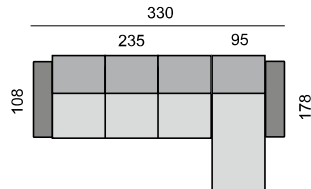

TIN60S  
KŘESLO

TIN25L  
PODRUČKA  
LEVÁ

TIN25P  
PODRUČKA  
PRAVÁ

TIN6050P

SEDACÍ SOUPRAVA:  
TIN270L  
TIN17870P

SEDACÍ SOUPRAVA:  
TIN370L  
TIN17870P

SEDACÍ SOUPRAVA:  
TIN290L  
TIN17890P

SEDACÍ SOUPRAVA:  
TIN25L  
TIN70  
TIN100  
TIN270P