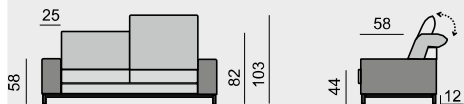

SLOŽENÍ SEDACÍ SOUPRAVY:

KOSTRA: tvrdé dřevo, překližka
PĚROVÁNÍ: gumotextilní popruh
ČALOUNĚNÍ: vysoce elastické studené pěny, polyesterové rouno ELASTIC
NOHY: standardně dřevěné nohy buk, výška 4,5 cm

Všechny rozměry jsou uvedeny v centimetrech, tolerance rozměrů je +/- 1,5 cm. ■

TRENTINO

TIN370S
TROJSEDAK 3 x 70