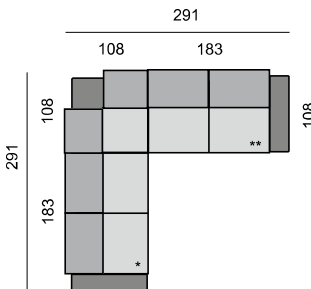

SEDACÍ SOUPRAVA:
VIG280L
VIG108
VIG280P