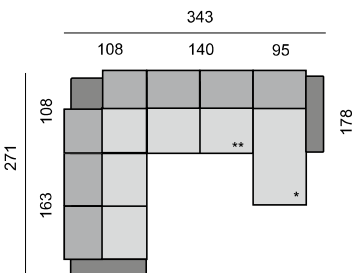

Všechny rozměry jsou uvedeny v centimetrech, tolerance rozměrů je +/- 1,5 cm. ■

VIGO

SEDACÍ SOUPRAVA:
VIG270L
VIG17870P

SEDACÍ SOUPRAVA:
VIG370L
VIG17870P

SEDACÍ SOUPRAVA:
VIG290L
VIG17890P

SEDACÍ SOUPRAVA:
VIG23L
VIG70
VIG108
VIG270P

SEDACÍ SOUPRAVA:
VIG23L
VIG70
VIG108
VIG370P

SEDACÍ SOUPRAVA:
VIG23L
VIG90
VIG108
VIG290P

SEDACÍ SOUPRAVA:
VIG270L
VIG108
VIG270P

SEDACÍ SOUPRAVA:
VIG280L
VIG108
VIG280P

SEDACÍ SOUPRAVA:
VIG40L
VIG90
VIG108
VIG290P