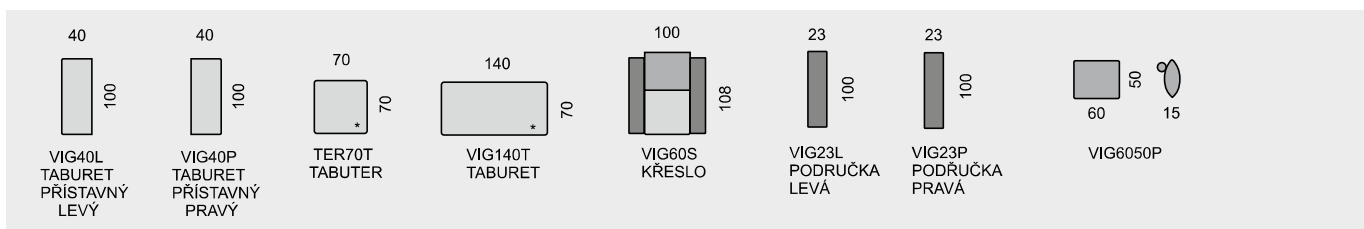

SLOŽENÍ SEDACÍ SOUPRAVY:

KOSTRA: tvrdé dřevo, překližka
 PĚROVÁNÍ: gumotextilní popruh
 ČALOUNĚNÍ: vysoce elastické studené pěny, polyesterové rouno ELASTIC
 NOHY: standardně dřevěné nohy buk, výška 4,5 cm

Všechny rozměry jsou uvedeny v centimetrech, tolerance rozměrů je +/- 1,5 cm. ■

VIGO

SEDACÍ SOUPRAVA:
VIG270L
VIG17870P

SEDACÍ SOUPRAVA:
VIG370L
VIG17870P

SEDACÍ SOUPRAVA:
VIG290L
VIG17890P

SEDACÍ SOUPRAVA:
VIG23L
VIG70
VIG108
VIG270P