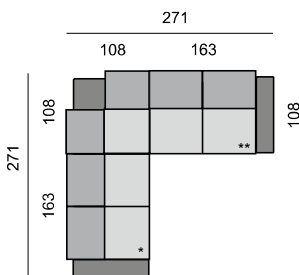

SEDACÍ SOUPRAVA:
VIG270L
VIG108
VIG270P