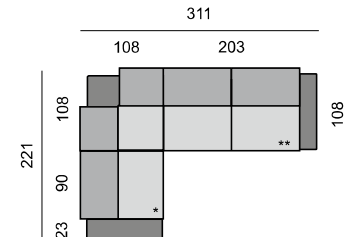

SEDACÍ SOUPRAVA:
VIG23L
VIG90
VIG108
VIG290P