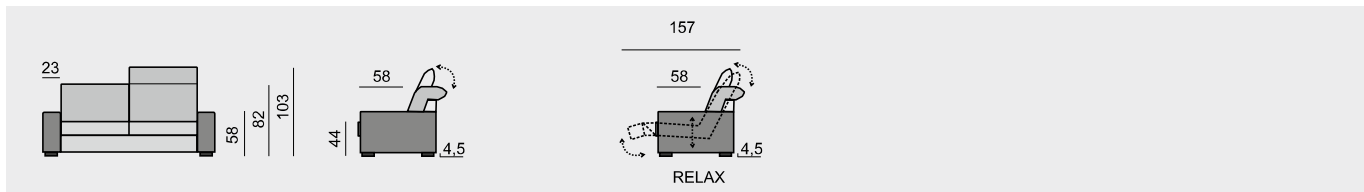

SLOŽENÍ SEDACÍ SOUPRAVY:

KOSTRA: tvrdé dřevo, překližka
 PĚROVÁNÍ: gumotextilní popruh
 ČALOUNĚNÍ: vysoce elastické studené pěny, polyesterové rouno ELASTIC
 NOHY: standardně dřevěné nohy buk, výška 4,5 cm

Všechny rozměry jsou uvedeny v centimetrech, tolerance rozměrů je +/- 1,5 cm. ■

VIGO

SEDACÍ SOUPRAVA:
VIG270L
VIG17870P

SEDACÍ SOUPRAVA:
VIG370L
VIG17870P

SEDACÍ SOUPRAVA:
VIG290L
VIG17890P

SEDACÍ SOUPRAVA:
VIG23L
VIG70
VIG108
VIG270P