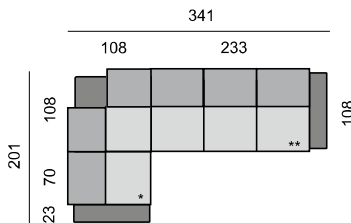

Všechny rozměry jsou uvedeny v centimetrech, tolerance rozměrů je +/- 1,5 cm. ■

VIGO

SEDACÍ SOUPRAVA:
VIG270L
VIG17870P

SEDACÍ SOUPRAVA:
VIG370L
VIG17870P

SEDACÍ SOUPRAVA:
VIG290L
VIG17890P

SEDACÍ SOUPRAVA:
VIG23L
VIG70
VIG108
VIG270P