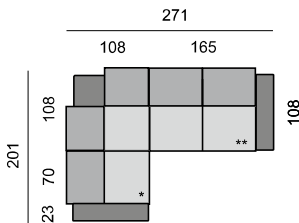

SLOŽENÍ SEDACÍ SOUPRAVY:

KOSTRA: tvrdé dřevo, překližka
 PĚROVÁNÍ: gumotextilní popruh
 ČALOUNĚNÍ: vysoce elastické studené pěny, polyesterové rouno ELASTIC
 NOHY: standardně dřevěné nohy buk, výška 4,5 cm

Všechny rozměry jsou uvedeny v centimetrech, tolerance rozměrů je +/- 1,5 cm. ■

VIGO

SEDACÍ SOUPRAVA:
VIG270L
VIG17870P

SEDACÍ SOUPRAVA:
VIG370L
VIG17870P

SEDACÍ SOUPRAVA:
VIG290L
VIG17890P

SEDACÍ SOUPRAVA:
VIG23L
VIG70
VIG108
VIG270P