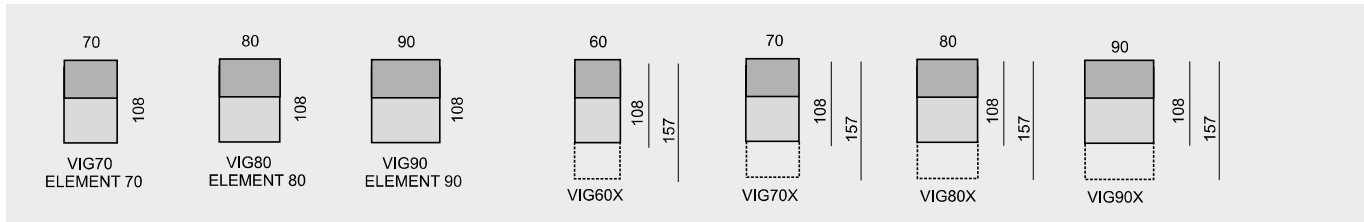

SLOŽENÍ SEDACÍ SOUPRAVY:

KOSTRA: tvrdé dřevo, překližka
 PĚROVÁNÍ: gumotextilní popruh
 ČALOUNĚNÍ: vysoce elastické studené pěny, polyesterové rouno ELASTIC
 NOHY: standardně dřevěné nohy buk, výška 4,5 cm

Všechny rozměry jsou uvedeny v centimetrech, tolerance rozměrů je +/- 1,5 cm. ■

VIGO

SEDACÍ SOUPRAVA:
VIG270L
VIG17870P

SEDACÍ SOUPRAVA:
VIG370L
VIG17870P

SEDACÍ SOUPRAVA:
VIG290L
VIG17890P

SEDACÍ SOUPRAVA:
VIG23L
VIG70
VIG108
VIG270P