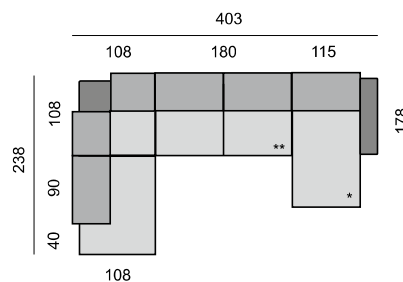

SEDACÍ SOUPRAVA:
VIG280L
VIG108
VIG280P

SEDACÍ SOUPRAVA:
VIG40L
VIG90
VIG108
VIG290
VIG17890P