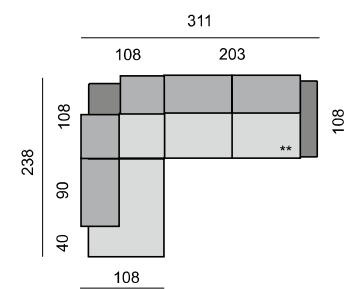

Všechny rozměry jsou uvedeny v centimetrech, tolerance rozměrů je +/- 1,5 cm. ■

VIGO

SEDACÍ SOUPRAVA:
VIG270L
VIG17870P

SEDACÍ SOUPRAVA:
VIG370L
VIG17870P

SEDACÍ SOUPRAVA:
VIG290L
VIG17890P

SEDACÍ SOUPRAVA:
VIG23L
VIG70
VIG108
VIG270P

SEDACÍ SOUPRAVA:
VIG23L
VIG70
VIG108
VIG370P

SEDACÍ SOUPRAVA:
VIG23L
VIG90
VIG108
VIG290P

SEDACÍ SOUPRAVA:
VIG270L
VIG108
VIG270P

SEDACÍ SOUPRAVA:
VIG280L
VIG108
VIG280P

SEDACÍ SOUPRAVA:
VIG40L
VIG90
VIG108
VIG290P