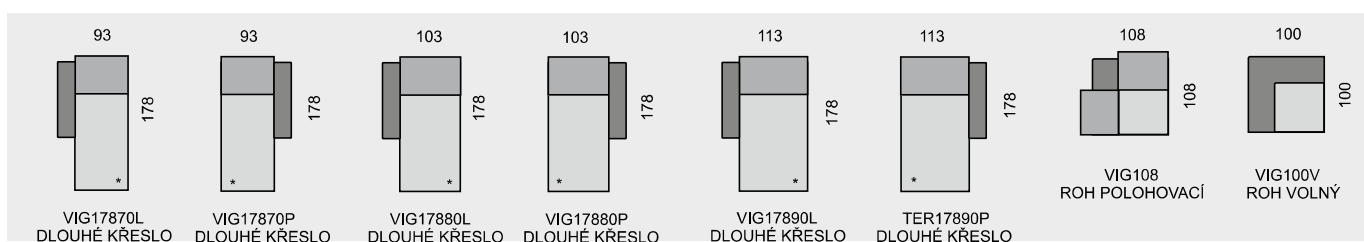

SLOŽENÍ SEDACÍ SOUPRAVY:

KOSTRA: tvrdé dřevo, překližka
 PĚROVÁNÍ: gumotextilní popruh
 ČALOUNĚNÍ: vysoce elastické studené pěny, polyesterové rouno ELASTIC
 NOHY: standardně dřevěné nohy buk, výška 4,5 cm

Všechny rozměry jsou uvedeny v centimetrech, tolerance rozměrů je +/- 1,5 cm. ■

VIGO

SEDACÍ SOUPRAVA:
VIG270L
VIG17870P

SEDACÍ SOUPRAVA:
VIG370L
VIG17870P

SEDACÍ SOUPRAVA:
VIG290L
VIG17890P

SEDACÍ SOUPRAVA:
VIG23L
VIG70
VIG108
VIG270P

SEDACÍ SOUPRAVA:
VIG23L
VIG70
VIG108
VIG370P

SEDACÍ SOUPRAVA:
VIG23L
VIG90
VIG108
VIG290P

SEDACÍ SOUPRAVA:
VIG270L
VIG108
VIG270P

SEDACÍ SOUPRAVA:
VIG280L
VIG108
VIG280P

SEDACÍ SOUPRAVA:
VIG40L
VIG90
VIG108
VIG290P