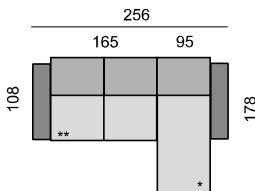

SLOŽENÍ SEDACÍ SOUPRAVY:

KOSTRA: tvrdé dřevo, překližka
 PĚROVÁNÍ: gumotextilní popruh
 ČALOUNĚNÍ: vysoce elastické studené pěny, polyesterové rouno ELASTIC
 NOHY: standardně dřevěné nohy buk, výška 4,5 cm

Všechny rozměry jsou uvedeny v centimetrech, tolerance rozměrů je +/- 1,5 cm. ■

VIGO

SEDACÍ SOUPRAVA:
VIG270L
VIG17870P

SEDACÍ SOUPRAVA:
VIG370L
VIG17870P

SEDACÍ SOUPRAVA:
VIG290L
VIG17890P

SEDACÍ SOUPRAVA:
VIG23L
VIG70
VIG108
VIG270P