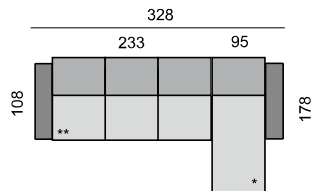

SLOŽENÍ SEDACÍ SOUPRAVY:

KOSTRA: tvrdé dřevo, překližka
 PĚROVÁNÍ: gumotextilní popruh
 ČALOUNĚNÍ: vysoce elastické studené pěny, polyesterové rouno ELASTIC
 NOHY: standardně dřevěné nohy buk, výška 4,5 cm

Všechny rozměry jsou uvedeny v centimetrech, tolerance rozměrů je +/- 1,5 cm. ■

VIGO

SEDACÍ SOUPRAVA:
VIG270L
VIG17870P

SEDACÍ SOUPRAVA:
VIG370L
VIG17870P

SEDACÍ SOUPRAVA:
VIG290L
VIG17890P

SEDACÍ SOUPRAVA:
VIG23L
VIG70
VIG108
VIG270P