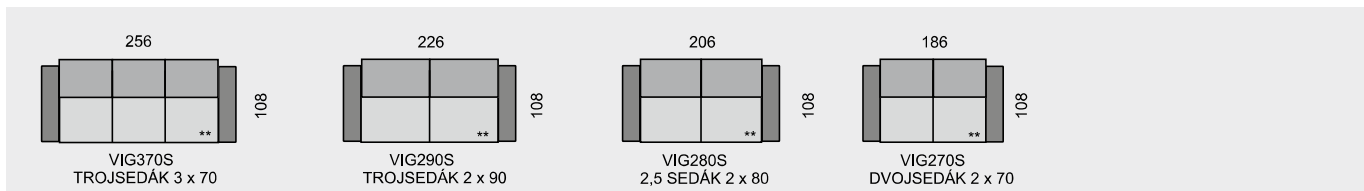

SLOŽENÍ SEDACÍ SOUPRAVY:

KOSTRA: tvrdé dřevo, překližka
 PĚROVÁNÍ: gumotextilní popruh
 ČALOUNĚNÍ: vysoce elastické studené pěny, polyesterové rouno ELASTIC
 NOHY: standardně dřevěné nohy buk, výška 4,5 cm

Všechny rozměry jsou uvedeny v centimetrech, tolerance rozměrů je +/- 1,5 cm. ■

VIGO

SEDACÍ SOUPRAVA:
VIG270L
VIG17870P

SEDACÍ SOUPRAVA:
VIG370L
VIG17870P

SEDACÍ SOUPRAVA:
VIG290L
VIG17890P

SEDACÍ SOUPRAVA:
VIG23L
VIG70
VIG108
VIG270P