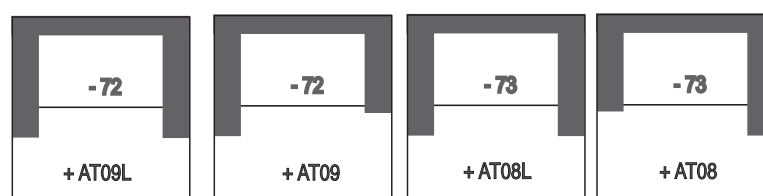

Werden die Typen -62/-63 oder -72/-73 in Verbindung mit AP62 MOT oder AP72MOT bestellt, kann nur das Nackenkissen K04 verwendet werden. Die Komfort-Kopfstütze -166 ist aus technischen Gründen nicht möglich.

- **ACHTUNG:** Bitte beachten Sie bei Ihrer Bestellung, dass die Kopfstütze nicht nachgerüstet werden kann. Bei der Erstbestellung mit Kopfstütze wird die Polstergruppe in allen Sitzeinheiten mit einem Einschubschlitz im Rücken versehen. Eine Nachrüstung ist deshalb technisch nicht möglich!
- Bei der Kombination bzw. beim Anschluss von "Elementen ohne Seitenteile" sind zwei zusätzliche Möbelfüße und Montageklötze erforderlich, die extra berechnet werden!
- **Achtung:** Wird bei der Bestellung keine Kontrastfadenfarbe angegeben, wird automatisch Ton in Ton gearbeitet!
- Bitte beachten Sie, dass bei allen Teilen in LEDER Zwischennähte im Sitz und im Rücken notwendig sind.
- Auf Wunsch können die Longchair-Typen -62/-63 oder -72/-73 auch als Einzelsofa genutzt werden. Hierzu benötigen Sie ein zweites Seitenteil. Dieses können Sie in der Normalversion als Typ -AT08/-AT09 (ca. 90cm tief) oder in der Langversion als Typ -AT08L/-AT09L (ca. 120cm tief) bestellen.
  Je nach Geschmack entsteht ein symmetrisches (zwei extratiefe Seitenteile) Sofa oder ein asymmetrisches (ein normaltiefes und ein extratiefes Seitenteil) Sofa.