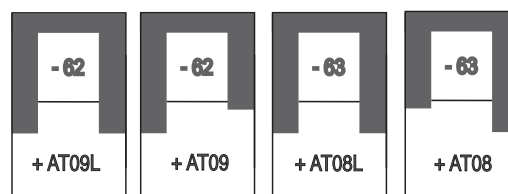

Werden die Typen -62/-63 oder -72/-73 in Verbindung mit AP62 MOT oder AP72MOT bestellt, kann nur das Nackenkissen K04 verwendet werden. Die Komfort-Kopfstütze -166 ist aus technischen Gründen nicht möglich.

- **ACHTUNG:** Bitte beachten Sie bei Ihrer Bestellung, dass die Kopfstütze nicht nachgerüstet werden kann. Bei der Erstbestellung mit Kopfstütze wird die Polstergruppe in allen Sitzeinheiten mit einem Einschubschlitz im Rücken versehen. Eine Nachrüstung ist deshalb technisch nicht möglich!
- Bei der Kombination bzw. beim Anschluss von "Elementen ohne Seitenteile" sind zwei zusätzliche Möbelfüße und Montageklötze erforderlich, die extra berechnet werden!
- **Achtung:** Wird bei der Bestellung keine Kontrastfadenfarbe angegeben, wird automatisch Ton in Ton gearbeitet!
- Bitte beachten Sie, dass bei allen Teilen in LEDER Zwischennähte im Sitz und im Rücken notwendig sind.
- Auf Wunsch können die Longchair-Typen -62/-63 oder -72/-73 auch als Einzelsofa genutzt werden. Hierzu benötigen Sie ein zweites Seitenteil. Dieses können Sie in der Normalversion als Typ -AT08/-AT09 (ca. 90cm tief) oder in der Langversion als Typ -AT08L/-AT09L (ca. 120cm tief) bestellen.
  Je nach Geschmack entsteht ein symmetrisches (zwei extratiefe Seitenteile) Sofa oder ein asymmetrisches (ein normaltiefes und ein extratiefes Seitenteil) Sofa.