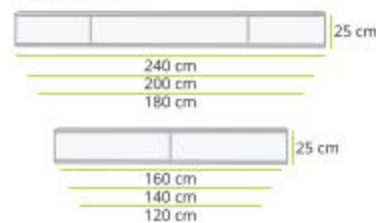

Speciální výbava:
Kabelová průchodka

Rozměry:
hloubka 35 cm