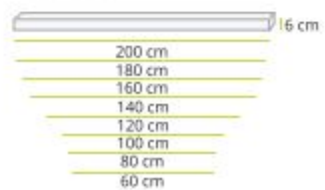

Rozměry:
hloubka 25 cm

Materiál: buk | jádrový buk | dub | ořech

GATTA
PŘÍSTAVNÍ STOLEK

Kam vlastně patří? Právě tam, kde jej potřebujete. Poslouží jako stoleček u sedačky nebo praktická stolička v jídelně.