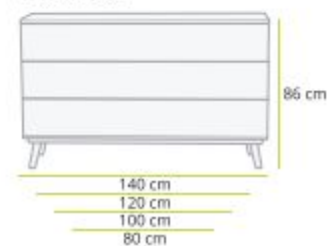

Rozměry:
hloubka 45 cm