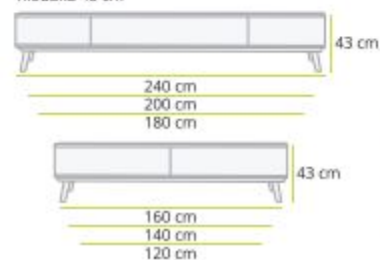

Speciální výbava:
Kabelová průchodka

Rozměry:
hloubka 45 cm